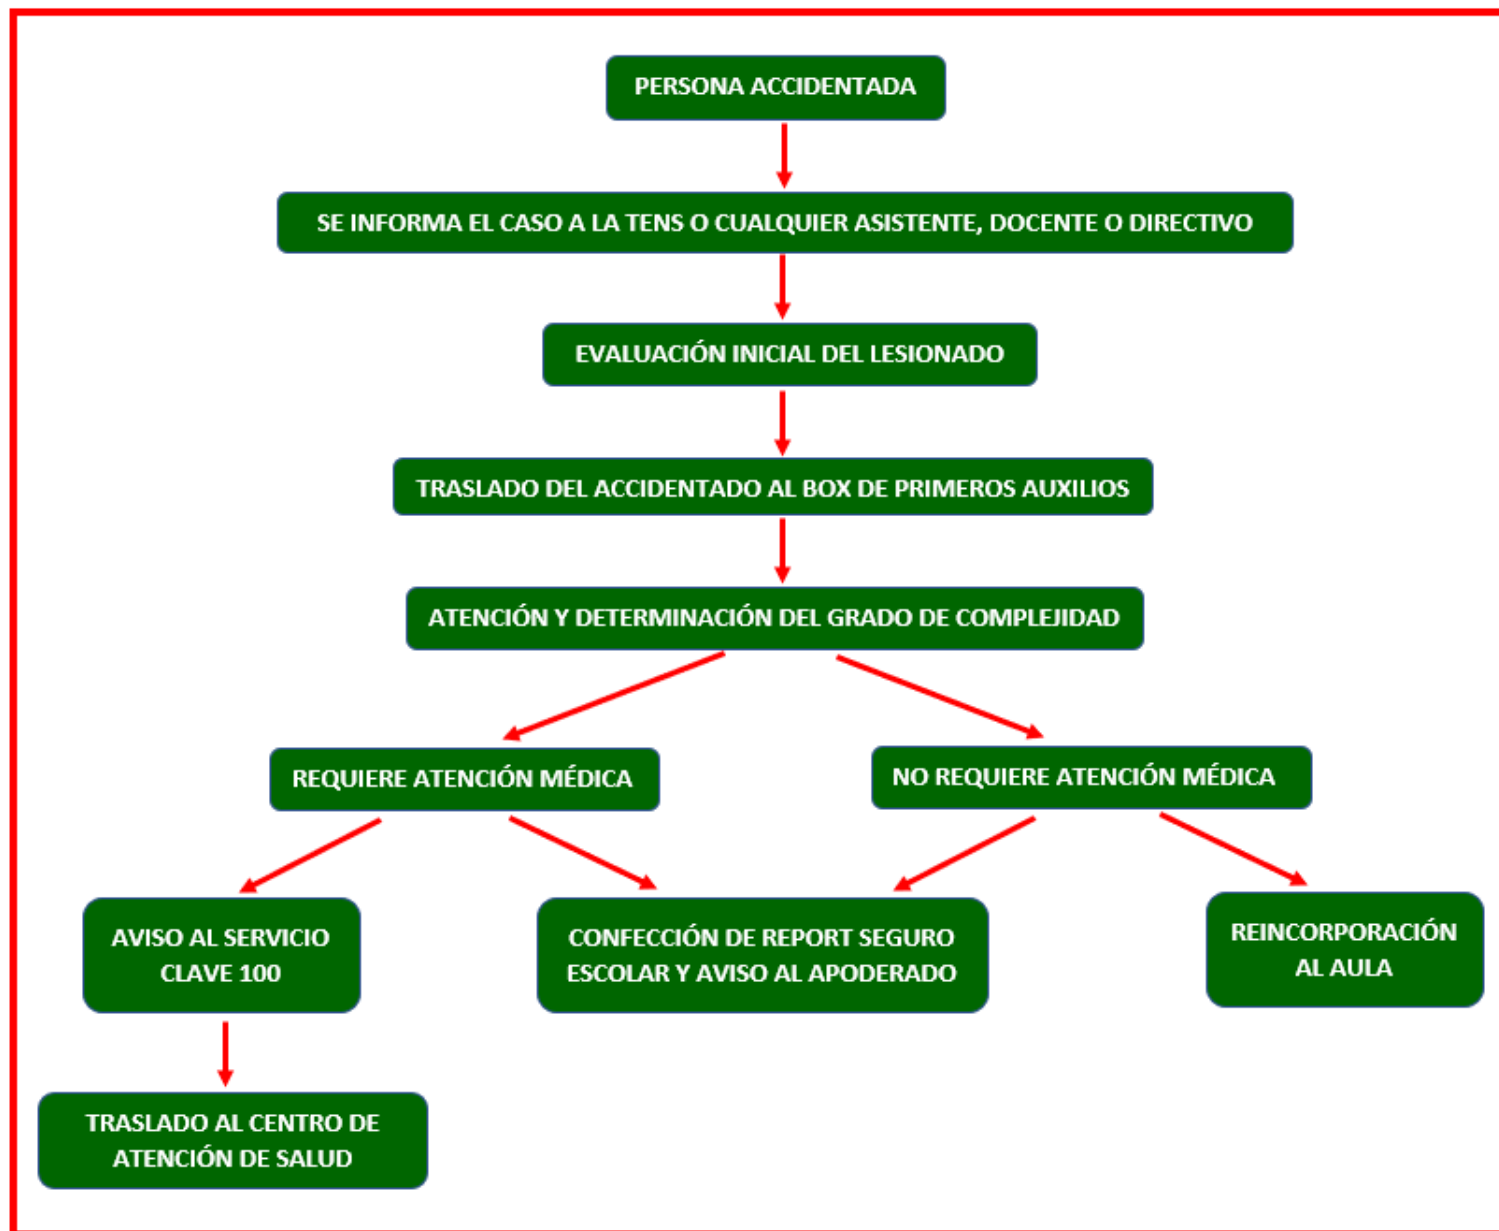

# PROTOSCOLOS DEL PLAN INTEGRAL DE SEGURIDAD ESCOLAR (PISE) 2022

# PROTOCOLO DE ACTUACIÓN

LOS VEHÍCULOS DEBEN RESPETAR RIGUROSAMENTE EL FLUJO VEHICULAR POR EL PORTÓN DE INGRESO Y SALIDA

LOS ESTUDIANTES QUE SE TRASLADAN EN FURGÓN ESCOLAR INGRESAN Y SE RETIRAN POR ACCESO LATERAL DE ESTACIONAMIENTO

# PROTOCOLO DE ACTUACIÓN