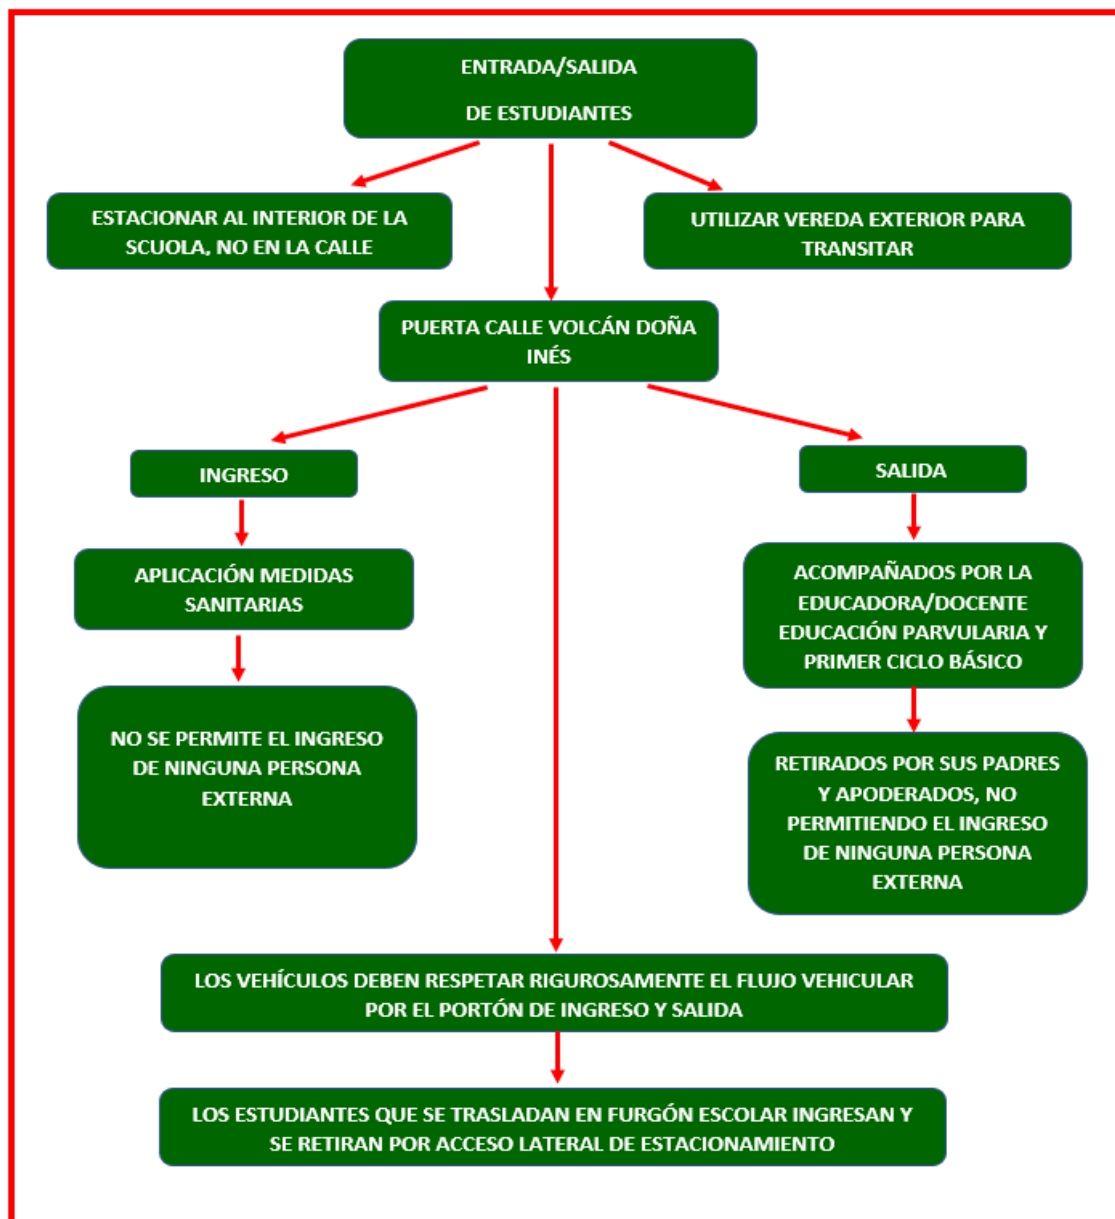

# PROTOSCOLOS DEL PLAN INTEGRAL DE SEGURIDAD ESCOLAR (PISE) 2022

# PROTOCOLO DE ACTUACIÓN

LOS VEHÍCULOS DEBEN RESPETAR RIGUROSAMENTE EL FLUJO VEHICULAR POR EL PORTÓN DE INGRESO Y SALIDA

LOS ESTUDIANTES QUE SE TRASLADAN EN FURGÓN ESCOLAR INGRESAN Y SE RETIRAN POR ACCESO LATERAL DE ESTACIONAMIENTO

# PROTOCOLO DE ACTUACIÓN